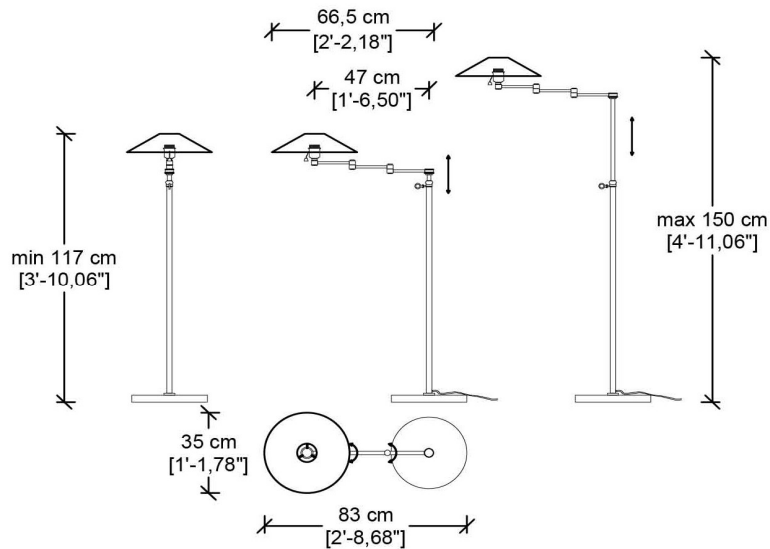

Codice articolo: E203

Finitura: Customizzabile

Materiale: Ottone

Misure: 35 x 83 x H min 177 cm

H max 150 cm

Ambiente utilizzo: Interni

Scala 1/30

Carta A4

Luce:	Indiretta
Lampadina:	E 27 - Max 40W
Alimentazione:	220-240V
Grado IP:	20
Classe:	I

UL available upon request (with upcharge)

NB: finitura customizzabile